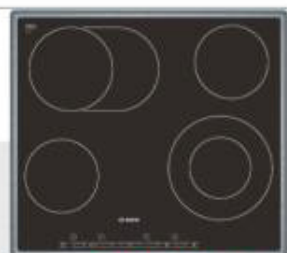

~~37.990 DIN~~ **34.444 DIN**

PKN645T14

Staklokeramička ploča za kuvanje, 60 cm

- Matirana staklokeramika
- 4 HighSpeed polja za kuvanje
- Digitalni dvostepeni indikator preostale toplote
- Sigurnosno isključivanje